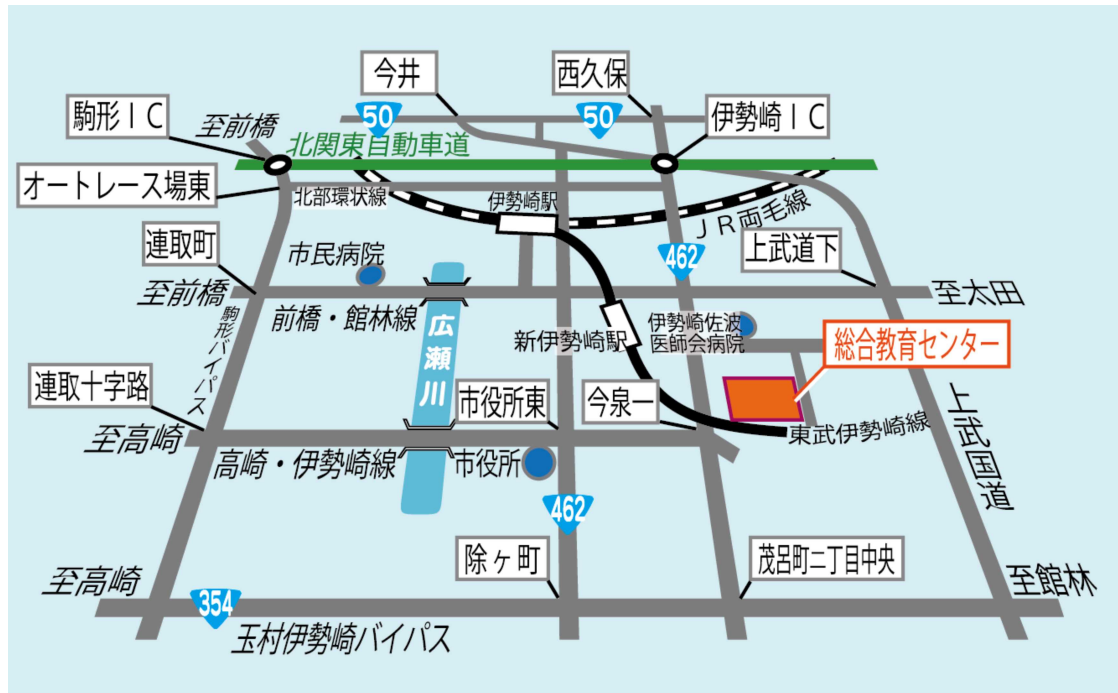

< 案内図 >

- 交通案内 -

- ・ 東武伊勢崎線新伊勢崎駅から …… 徒歩約10分
- ・ JR両毛線伊勢崎駅から …… 車で約10分
- ・ JR高崎線本庄駅から …… 車で約40分
- ・ JR新幹線本庄早稲田駅から …… 車で約45分
- ・ 北関東自動車道伊勢崎ICから …… 車で約15分