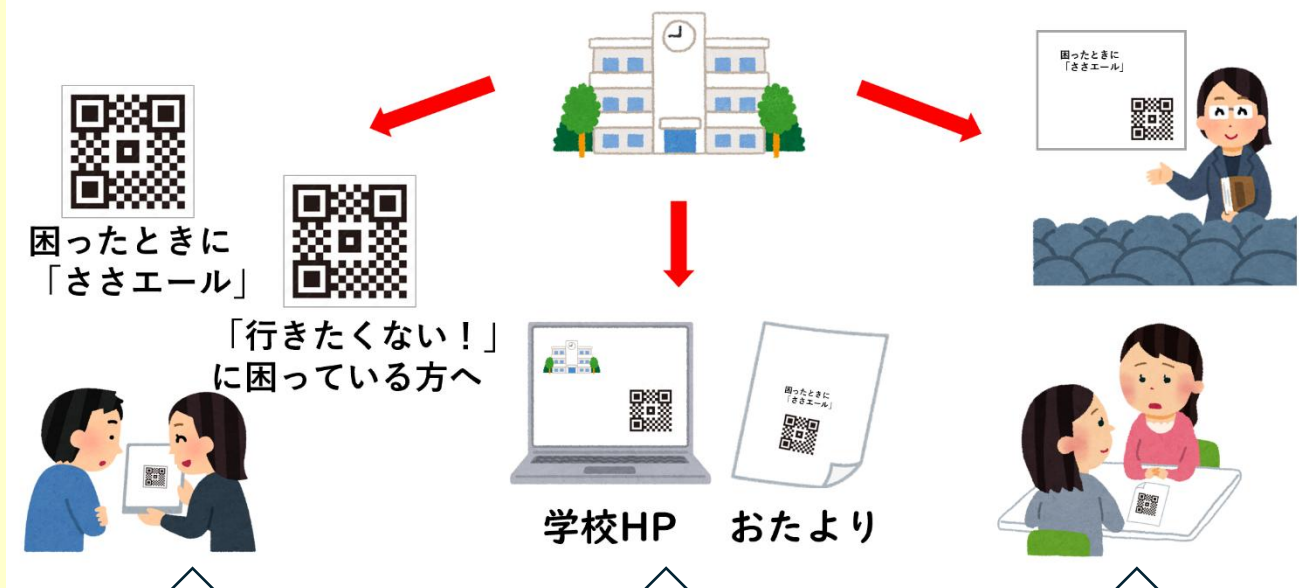

保護者の心をサポートするアプリ

「ささエール」

コピーしてお使いください

<https://sasaeru-app.web.app>

「ささエール」の利用例

状況に応じた副題を添えて
QRコードを渡す

学校HPや学年だよりに
掲載する

保護者会や個別面談で
紹介する