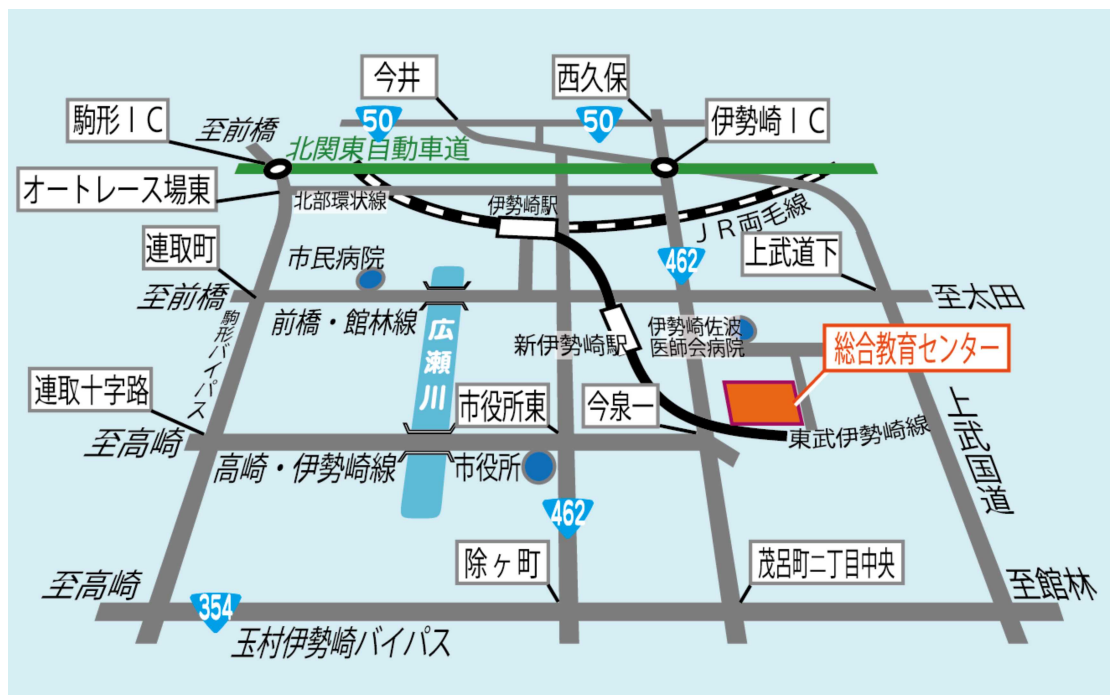

< 案内図 >

- 交通案内 -

- ・ 東武伊勢崎線新伊勢崎駅から … 徒歩約10分
- ・ JR両毛線伊勢崎駅から …… 車で約10分
- ・ JR高崎線本庄駅から …… 車で約40分
- ・ JR新幹線本庄早稲田駅から …… 車で約45分
- ・ 北関東自動車道伊勢崎ICから … 車で約15分